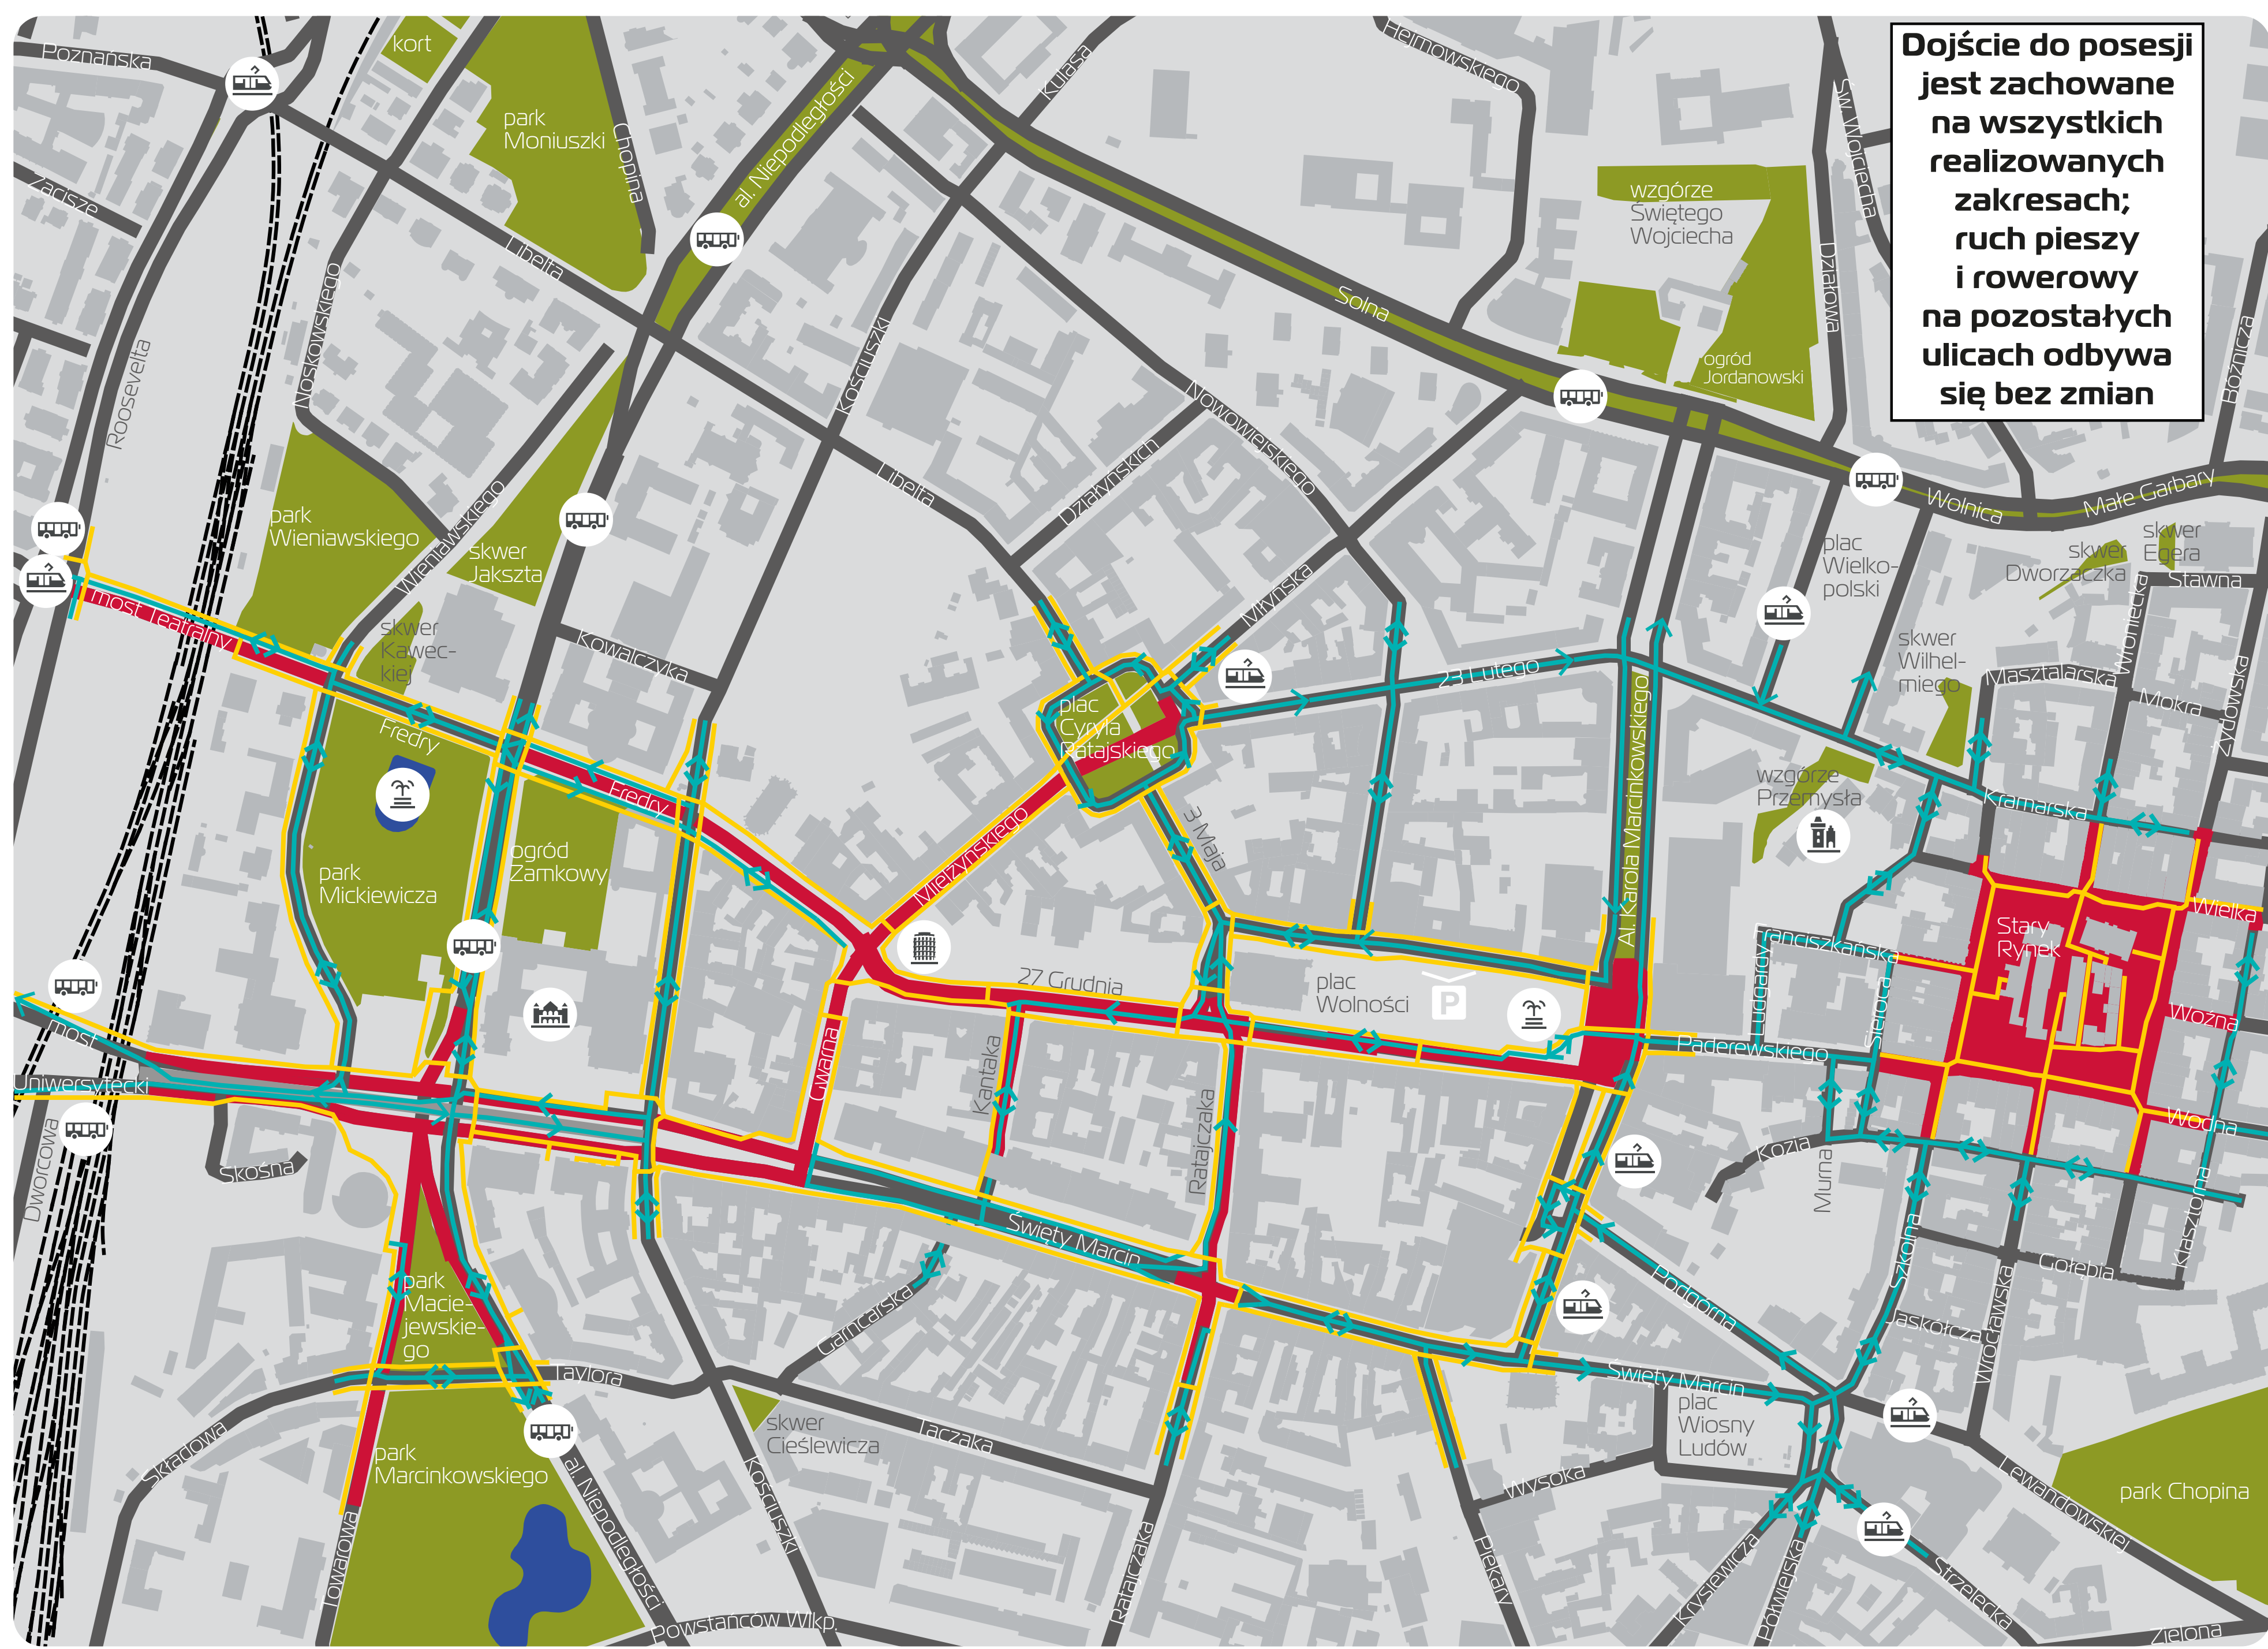

Program Centrum

.....
ruch pieszy i rowerowy
w rejonie inwestycji;
20.03-26.03.2023 r.

.....
remontowane odcinki
ruch pieszy
ruch rowerowy

.....
Poznańskie Inwestycje Miejskie
Poznańskie Inwestycje Miejskie
@pimbuduje

Dojście do posesji
jest zachowane
na wszystkich
realizowanych
zakresach;
ruch pieszy
i rowerowy
na pozostałych
ulicach odbywa
się bez zmian